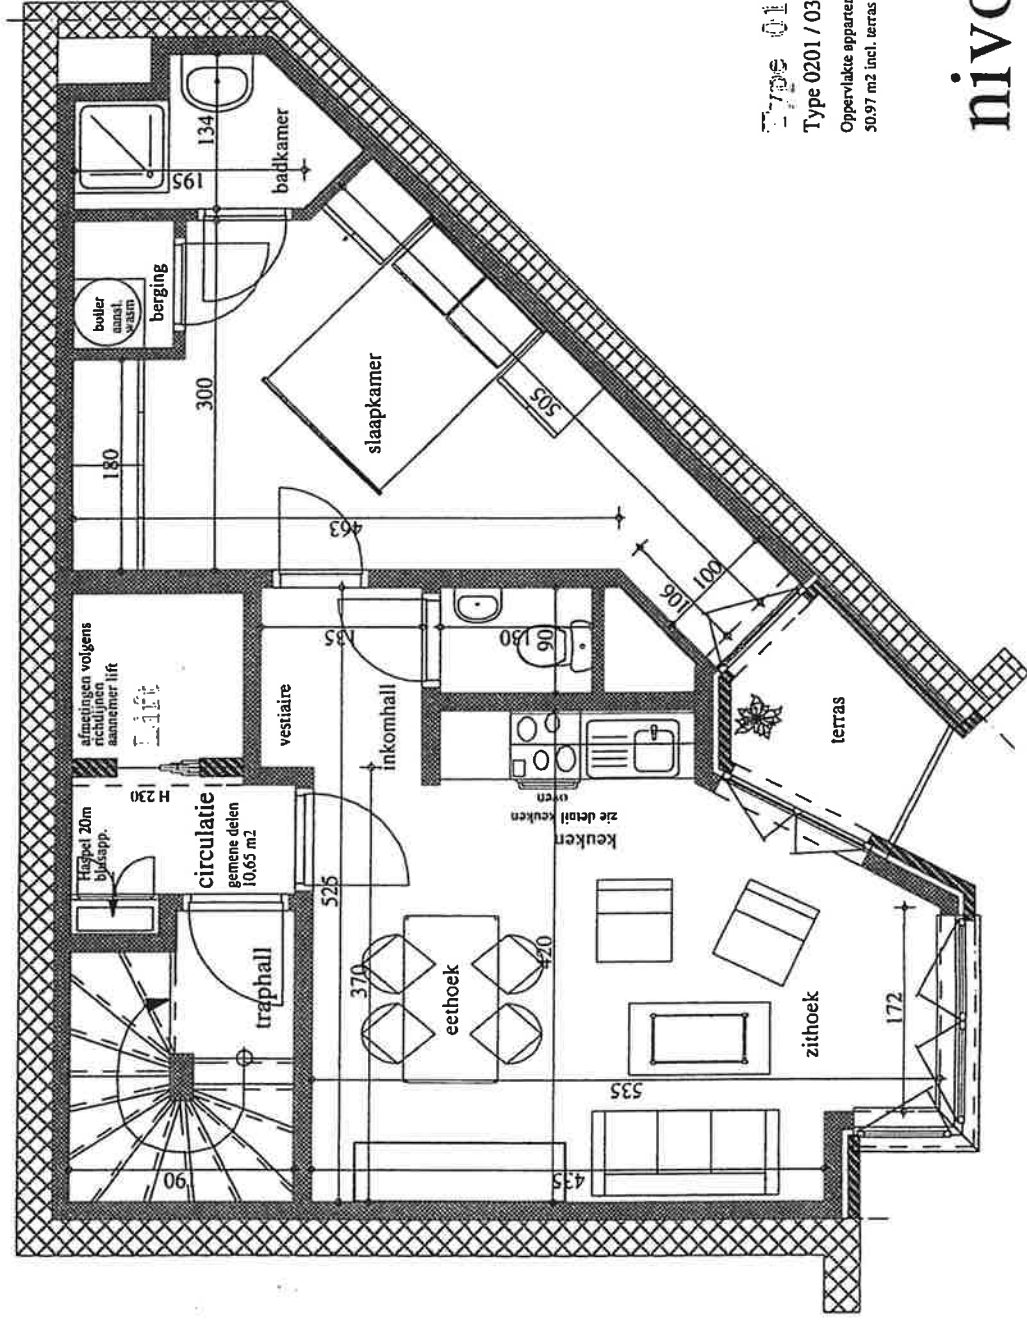

# Residentie " Monte Cristo "

Boudewijnsquare 5 te Wendeuine

Type 0101

Type 0201 / 0301 / 0401 / 0501 / 0601 / 0701

Oppervlakte appartement  
50,97 m2 incl. terras

## nivo 1-7